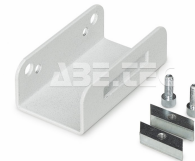

## Adaptér pre MA4 na profily TPH/TPB, AS4C

Obj. číslo:	103007439
Dostupnosť:	5 - 6 týždňov

### Popis

Adaptér určený na pripojenie ramena MA4 na C-profily stolov TPH a TPB. Rozmery 35 x 54 x 100 mm.

### Obsah balenia

Adaptér  
2 x montážna skrutka  
2 x podložka

### Technické údaje

Názov parametra	Hodnota
Rozmery	35 x 54 x 100 mm
Barva	svetle šedá, RAL7035
Materiál	ocel ošetřená práškovou epoxidovou barvou
ESD prevedenie	ano