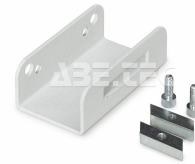

Adaptér pre MA4 na profily TPH/TPB, AS4C

Obj. číslo:	103007439
Dostupnosť:	5 - 6 týždňov

Popis

Adaptér určený na pripojenie ramena MA4 na C-profily stolov TPH a TPB. Rozmery 35 x 54 x 100 mm.

Obsah balenia

Adaptér
2 x montážna skrutka
2 x podložka

Technické dáta

Názov parametra	Hodnota
Rozmery	35 x 54 x 100 mm
Barva	světle šedá, RAL7035
Materiál	ocel ošetřená práškovou epoxidovou barvou
ESD prevedenie	ano