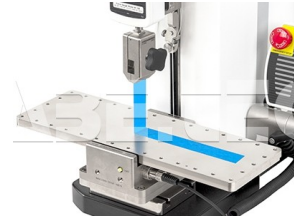

**Adaptér pre montáž G1109 k stojanu ESM750/ESM1500 AC1087**

Obj. číslo:	106002451
Dostupnosť:	4 týždne

**Popis**

Adaptér pre montáž prípravku na test odlupovania G1109 k stojanu ESM750/ESM1500.

**Obsah balenia**

Adaptér pre montáž G1109 k stojanu ESM750/ESM1500 AC1087