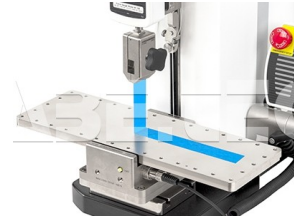

Adaptér pre montáž G1109 k stojanu ESM750/ESM1500 AC1087

Obj. číslo:	106002451
Dostupnosť:	4 týždne

**Popis**

Adaptér pre montáž prípravku na test odlupovania G1109 k stojanu ESM750/ESM1500.

Obsah balenia

Adaptér pre montáž G1109 k stojanu ESM750/ESM1500 AC1087