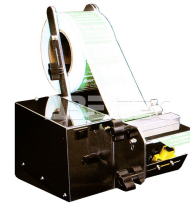

## Automatický podávač lepiacich štítkov HLD-2000

Obj. číslo:	103003529
Dostupnosť:	2 - 3 týždne

### Popis

Odlepuje a automaticky podáva lepiace štítky s dĺžkou 15 až 100 mm a šírkou 10 až 75 mm.

### Obsah balenia

Automatický podávač lepiacich štítkov HLD-2000

### Technické dáta

Názov parametra	Hodnota
Šírka lepiacej pásky	10 - 75 mm
Maximálny vonkajší priemer	180 mm
Dĺžka štítku	15 - 100 mm
Rozmery	192 x 170 x 253 mm
Hmotnosť	4.2 Kg
Napájanie	AC 100V 50/60Hz 18/20W
Typ rezačky	podavače lepicích štítků