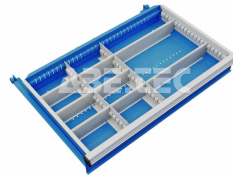

Delič do zásuviek 71/100 a 71/125, stredové deliče 2 854070-49

Obj. číslo:	103004722
Dostupnosť:	5 - 6 týždňov

Popis

Rozdeľovača do zásuviek obsahujú tri stredovej deliče, šesť priečných deličov 150 mm a dva priečne deliče 300 mm. Vhodné pre zásuvky s rozmerom 600 x 345 mm a výškou 100 a 125 mm.

Obsah balenia

Obsahuje:

3 x pozdĺžny delič 460 mm.

6 x priečný delič 150 mm.

2 x priečný delič 300 mm.

Technické dáta

Názov parametra	Hodnota
Skupina produktov	zásuvkové skříňky
Zaradenie produktu	zásuvkové skříňky 71
Výška zásuvky	100 mm, 125 mm