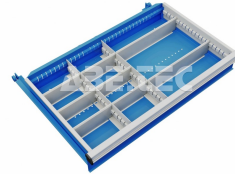

Delič do zásuviek 71/75, stredové deliče 2 854069-49

Obj. číslo:	103004721
Dostupnosť:	5 - 6 týždňov

Popis

Rozdeľovača do zásuviek obsahujú tri stredovej deliče, šesť priečných deličov 150 mm a dva priečne deliče 300 mm. Vhodné pre zásuvky s rozmerom 600 x 345 mm a výškou 75 mm.

Obsah balenia

Obsahuje:

3 x pozdĺžny delič 460 mm.

6 x priečný delič 150 mm.

2 x priečný delič 300 mm.

Technické dáta

Názov parametra	Hodnota
Skupina produktov	zásuvkové skříňky
Zaradenie produktu	zásuvkové skříňky 71
Výška zásuvky	75 mm