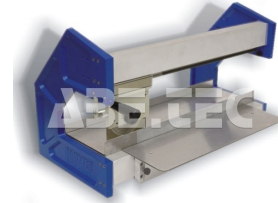

Delička DPS TRACTOR 2, 7915.560

Obj. číslo:	103007041
Dostupnosť:	3 týždne

Popis

TRACTOR 2 oddeľuje malé aj veľké predznačené DPS. Maximálna dĺžka rezu je 450 mm. Ručný depanelovací nástroj pre dosky plošných spojov, výška DPS 1,0 – 3,2 mm, výška rezu 0,3 – 0,8 mm, min. výška drážky 0,25 mm.

Obsah balenia

Delička DPS TRACTOR 2, 7915.560