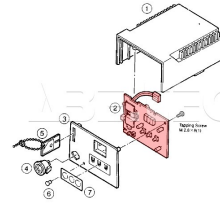

DPS pre teplotnú kontrolu B2322

Obj. číslo:	102000160
Dostupnosť:	skladom

Výprodej

Poslední kusy

Popis

Náhradný diel k spájkovacej stanici HAKKO 937.

Obsah balenia

DPS pre teplotnú kontrolu B2322

Technické dáta

Názov parametra	Hodnota
Náhradný diel k	HAKKO 937