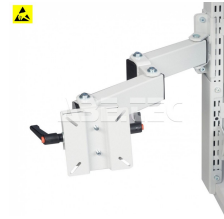

Držiak na LCD monitor s dvojitým ramenom, ESD, 93049002

Obj. číslo:	101003290
Dostupnosť:	5 - 6 týždňov

Popis

Nastaviteľný oceľový držiak na LCD monitor s dvojitým kĺbovým ramenom, ESD / antistatické prevedenie. Nosnosť držiaku 15 kg.

Obsah balenia

Držiak na LCD monitor s dvojitým ramenom, ESD, 93049002
 spojovací materiál
 montážne inštrukcie

Technické dáta

Názov parametra	Hodnota
Skupina produktov	pracovní stoly
Typ produktu	příslušenství
Nosnosť	15 kg
ESD prevedenie	ano
Typ príslušenstva	ramena, IT police a držáky