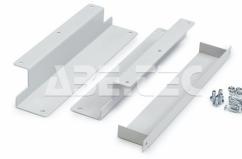

Držiaky pre zásuvkovú skriňu 30/35 855057-49

Obj. číslo:	101008080
Dostupnosť:	5 - 6 týždňov

Popis

Držiaky určené pre pripevnenie zásuvkových skriniek radu 30 a 35 k elektrickým stolom Treston radu TED a TED-IN. Vyrobené z ocele ošetrené práškovou epoxidovou farbou.

Obsah balenia

Súprava obsahuje dva držiaky, upevňovacie skrutky a kryciu časť.