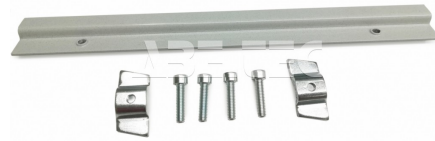

Držiaky zásuvkových skriň, všetky hĺbky 854463-49

Obj. číslo:	103004807
Dostupnosť:	5 - 6 týždňov

Popis

Držiaky pre zásuvkové skrine, ktoré sa montujú pod pracovnú dosku stola. Určené pre všetky hĺbky stolov Concept s elektromotorom.

Obsah balenia

Držiaky zásuvkových skriň, všetky hĺbky 854463-49

spojovací materiál

montážne inštrukcie

Technické dáta

Názov parametra	Hodnota
Skupina produktov	zásuvkové skříňky
Zaradenie produktu	zásuvkové skříňky 30/35, zásuvkové skříňky 45, zásuvkové skříňky 75
Typ príslušenstva	držáky ostatní