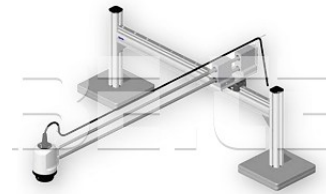

ESD stolný súradnicový stojan XY, extra dlhý OP-006 341

Obj. číslo:	106001756
Dostupnosť:	4 týždne

**Popis**

Robustný a stabilný stojan s presným guľičkovým ložiskom pre XY pohyb, určený pre HD kamery Optilia radu W10x-HD. Extra dlhé rameno umožňuje obsluhu veľkej pracovnej plochy.

Obsah balenia

XY súradnicový stojan.

Príslušenstvo pre montáž.