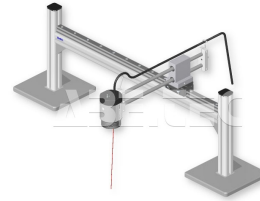

ESD stolný súradnicový stojan XY OP-006 338

Obj. číslo:	106000883
Dostupnosť:	4 týždne

**Popis**

Stabilný stojan pre náročnú prevádzku s presným súradnicovým posuvom na guľčkových ložiskách, špeciálne vyvinutý pre stolnú montáž kontrolných kamier Optilia W10x-HD, W10x.

Obsah balenia

ESD stolný súradnicový stojan XY OP-006 338

Technické dáta

Názov parametra	Hodnota
Typ stojana	Stojan XY