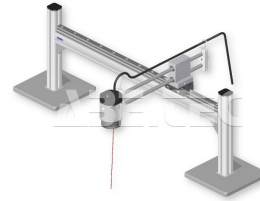

ESD stolný súradnicový stojan XY s hliníkovým kufříkom OP-006 346

Obj. číslo:	105002190
Dostupnosť:	4 týždne

**Popis**

Stabilný stojan pre náročnú prevádzku s presným súradnicovým posuvom na guľčkových ložiskách, špeciálne vyvinutý pre stolnú montáž kontrolných kamier Optilia W10x-HD, W10x. Súprava obsahuje súradnicový stojan a hliníkový transportný kufřík.

Obsah balenia

Stolný súradnicový stojan XY.

Hliníkový transportný kufřík.

Technické dáta

Názov parametra	Hodnota
Typ stojana	Stojan XY