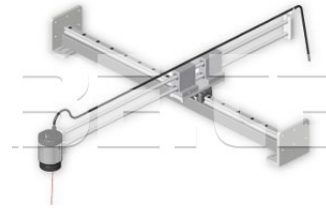

**ESD vstavaný súradnicový stojan XY, extra dlhý OP-006 342**

Obj. číslo:	106001757
Dostupnosť:	4 týždne

**Popis**

Stabilný stojan pre náročnú prevádzku s presným súradnicovým posuvom na guľčkových ložiskách, špeciálne vyvinutý pre montáž kontrolných kamier Optilia W10x, W10x-HD. Extra dlhé rameno.

**Obsah balenia**

Súradnicový stojan.

Dve montážne bočné konzoly.