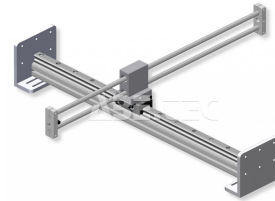

ESD vstavaný súradnicový stojan XY OP-006 333

Obj. číslo:	106000884
Dostupnosť:	4 týždne

Popis

Stabilný stojan pre náročnú prevádzku s presným súradnicovým posuvom na guľíčkových ložiskách, špeciálne vyvinutý pre montáž kontrolných kamier Optilia W10x, W10x-HD.

Obsah balenia

Súradnicový stojan.

Dve montážne bočné konzoly.

Technické dáta

Názov parametra	Hodnota
Typ stojana	Stojan XY