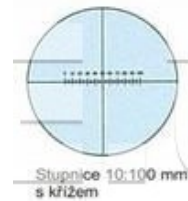

Kalibračná stupnica EP25-C10/100

Obj. číslo:	105000301
Dostupnosť:	skladom

Výprodej

Poslední kusy

Popis

Kalibračná stupnica priemer 25 mm, kríž 10/100 mm na použitie so stereo mikroskopmi.

Obsah balenia

Kalibračná stupnica EP25-C10/100

Technické dáta

Názov parametra	Hodnota
Priemer	25 mm