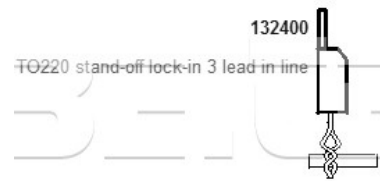

Lisovacia sada pre Supercut/TOCF "TO220 Stand-Off 3 lead in line"

Obj. číslo:	106800008
Dostupnosť:	3 týždne

Popis

Lisovacia sada, ktorá vytvára vývody súčiastky do požadovaného tvaru.

Obsah balenia

Lisovacia sada pre Supercut/TOCF "TO220 Stand-Off 3 lead in line";

Technické dáta

Názov parametra	Hodnota
Príslušenstvo	Supercut/TOCF