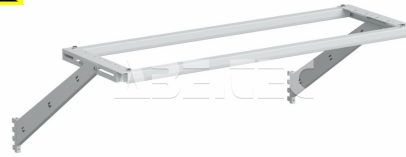

## Lišta na svetlo a balancer 2xM900/1800 91849008P

Obj. číslo:	103005615
Dostupnosť:	5 - 6 týždňov

### Popis

Výškovo a hĺbkovo nastaviteľná koľajnica pre montáž horného osvetlenia a balancéru ku zvislému rámu. Modulárna veľkosť 2 x M900/1800, šírka predného profilu 1800 mm.

### Obsah balenia

Lišta na svetlo a balancer 2xM900/1800 91849008P

spojovací materiál

montážne inštrukcie

### Technické dáta

Názov parametra	Hodnota
Skupina produktov	pracovní stoly
Typ produktu	rám
Typ príslušenstva	montážní rámy
ESD prevedenie	ano
Modulárna šírka	M900, M1800