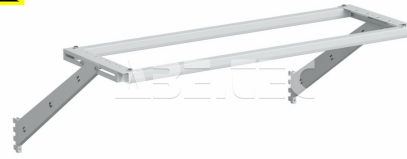

Lišta na svetlo a balancer 4xM500/2000 91849003P

Obj. číslo:	103005613
Dostupnosť:	5 - 6 týždňov

Popis

Výškovo a hĺbkovo nastaviteľná koľajnica pre montáž horného osvetlenia a balancéru ku zvislému rámu. Modulárna veľkosť 4 x M500 / 1 x M2000, šírka predného profilu 2000 mm.

Obsah balenia

Lišta na svetlo a balancer 4xM500/2000 91849003P

spojovací materiál

montážne inštrukcie

Technické dáta

Názov parametra	Hodnota
Skupina produktov	pracovní stoly
Typ produktu	rám
Typ príslušenstva	montážní rámy
Modulárna šírka	M500, M2000