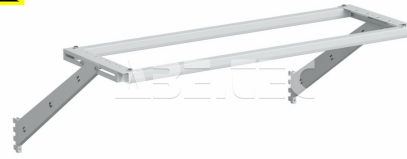

Lišta na svetlo a balancer M1200/1200 91849010P

Obj. číslo:	103005610
Dostupnosť:	5 - 6 týždňov

Popis

Výškovo a hĺbkovo nastaviteľná koľajnica pre montáž horného osvetlenia a balancéru ku zvislému rámu. Modulárna veľkosť M1200, šírka predného profilu 1200 mm.

Obsah balenia

Lišta na svetlo a balancer M1200/1200 91849010P
 spojovací materiál
 montážne inštrukcie

Technické dáta

Názov parametra	Hodnota
Skupina produktov	pracovní stoly
Typ produktu	rám
Typ príslušenstva	montážní rámy
ESD prevedenie	ano
Modulárna šírka	M1200