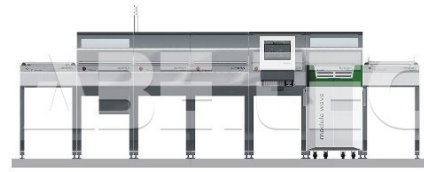

## Modula (F1-PM2) ADL

<b>Obj. číslo:</b>	106001325
<b>Dostupnosť:</b>	2 - 3 týždne

### Popis

Táto modulárna linka nemá výmenou vaňu. Krytie dusíkom N2.

### Technické dáta

Názov parametra	Hodnota
Šírka	1100 mm
Délka	4550 mm
Výška	1450 mm
Maximálna teplota kúpele	290 °C
Šírka vane	360 mm
Príkion	36 kW
Maximálny rozmer DPS	320x490 mm
Doba nahriatia spájky	65 min
Kapacita spájkovacej zliatiny	60 kg
Kapacita	180 rámov/hod
Počet spájkovacích zliatin	1
Výmenná vaňa	ne
Predohrev č.2	ne
Predohrev č.3	ano
Krytie	kapalinou (ADL)
Výška vlny (Kirsten)	5-30 mm
Hmotnosť	900 Kg