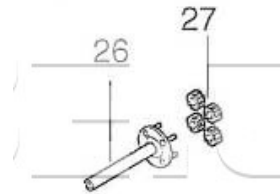

Náhradie diel k planétovej prevodovke CL7-3260

Obj. číslo:	103000243
Dostupnosť:	4 týždne

**Popis**

Náhradný diel k planétovej prevodovke pre skrutkovač Hios CL-7000.