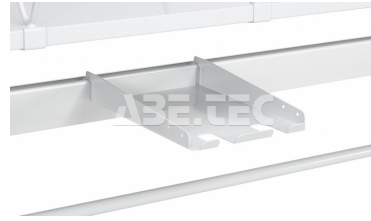

Nastaviteľná oceľová polica ASS A4

Obj. číslo:	103005999
Dostupnosť:	5 - 6 týždňov

Popis

Nastaviteľná oceľová polica, ktorá sa pripevňuje na perforovaný panel s koľajnicou PP 180. Ideálny na A4 papier alebo dva držiaky lepiacej pásky. Rozmery 217 x 298 x 20 mm.

Obsah balenia

Nastaviteľná oceľová polica ASS A4
 spojovací materiál
 montážne inštrukcie