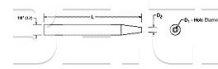

Odspájkovací hrot pre stanice Pace 1121-0485 (20-025)

Obj. číslo:	102001079
Dostupnosť:	2 - 3 týždne

Popis

Dĺžka hrotu L = 44,5 mm, vnútorný priemer trysky D1 0,8 mm, vonkajší priemer trysky D2 2,0 mm.

Obsah balenia

Odspájkovací hrot pre stanice Pace 1121-0485 (20-025)

Technické dáta

Názov parametra	Hodnota
Dĺžka hrotu	44.5 mm
Spájkovací hrot pre stanice	Pace
Funkcia hrotov	odpájecí
Vnútorný priemer trysky D1	0.8 mm
Vonkajší priemer trysky D2	2.0 mm