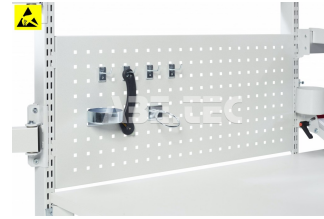

Perforovaný panel M900, 871x389mm, sivý 861516-49

Obj. číslo:	103005323
Dostupnosť:	5 - 6 týždňov

Popis

Perforovaný panel o modulárne šírke M900. Montuje sa na stoly, vozíky, panelové steny, ai. Rozmery 871 x 389 mm.

Obsah balenia

Perforovaný panel M900, 871x389mm, sivý 861516-49

spojovací materiál

montážne inštrukcie

Technické dáta

Názov parametra	Hodnota
Rozmery	871 x 389 mm
Materiál	ocelová konštrukcia ošetrená práškovou epoxidovou farbou
Barva	šedá RAL 7035
ESD prevedenie	ano
Modulárna šírka	M900