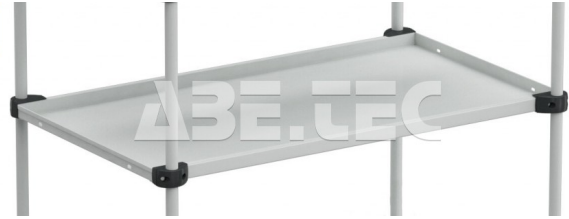

Prídavná polica TRHA 408 ESD

| | |
|-------------|---------------|
| Obj. číslo: | 101000981 |
| Dostupnosť: | 5 - 6 týždňov |

Popis

Príslušenstvo k nastaviteľným vozíkom TRTA 4082 ESD. Vhodná pre všetky vozíky. Nosnosť 50 kg. Hrúbka 12 mm. Rozmery 430 x 800 mm.

Obsah balenia

Prídavná polica TRHA 408 ESD
 spojovací materiál
 montážne inštrukcie

Technické dáta

| Názov parametra | Hodnota |
|-----------------|---------|
| Šírka | 800 mm |
| Hĺbka | 430 mm |
| ESD prevedenie | ano |