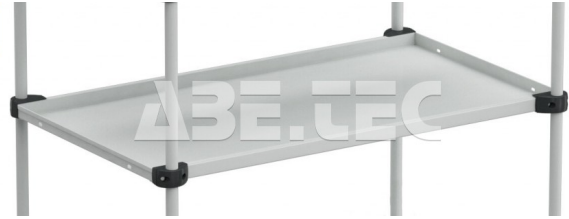

## Prídavná polica TRHA 408 ESD

Obj. číslo:	101000981
Dostupnosť:	5 - 6 týždňov

### Popis

Príslušenstvo k nastaviteľným vozíkom TRTA 4082 ESD. Vhodná pre všetky vozíky. Nosnosť 50 kg. Hrúbka 12 mm. Rozmery 430 x 800 mm.

### Obsah balenia

Prídavná polica TRHA 408 ESD  
 spojovací materiál  
 montážne inštrukcie

### Technické dáta

Názov parametra	Hodnota
Šírka	800 mm
Hĺbka	430 mm
ESD prevedenie	ano