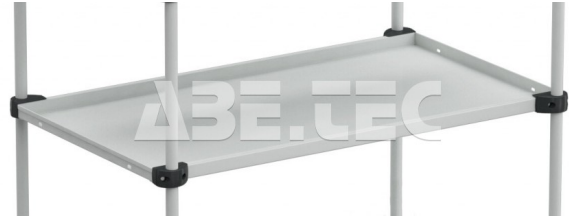

Prídavná polica TRHA 408

Obj. číslo:	103002365
Dostupnosť:	5 - 6 týždňov

Popis

Príslušenstvo k nastaviteľným vozíkom TRTA 4082. Vhodná pre všetky vozíky. Nosnosť 50 kg. Hrúbka 12 mm. Rozmery 430 x 800 mm.

Obsah balenia

Prídavná polica TRHA 408
 spojovací materiál
 montážne inštrukcie

Technické dáta

Názov parametra	Hodnota
Šírka	800 mm
Hĺbka	430 mm
Nosnosť	50 kg
ESD prevedenie	ne