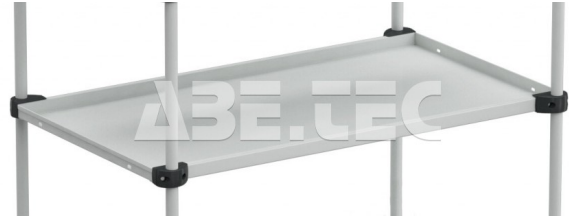

Prídavná polica TRHA 410

Obj. číslo:	103002366
Dostupnosť:	5 - 6 týždňov

Popis

Príslušenstvo k nastaviteľným vozíkom TRTA 4102 a TRTA 4104. Vhodná pre všetky vozíky. Nosnosť 50 kg. Hrúbka 12 mm. Rozmery 430 x 1000 mm.

Obsah balenia

Prídavná polica TRHA 410
 spojovací materiál
 montážne inštrukcie

Technické dáta

Názov parametra	Hodnota
Šírka	1000 mm
Hĺbka	430 mm
Nosnosť	50 kg
ESD prevedenie	ne