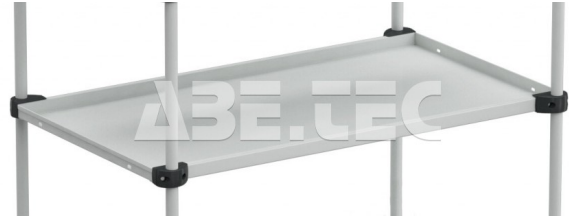

## Prídavná polica TRHA 508

Obj. číslo:	103002367
Dostupnosť:	5 - 6 týždňov

### Popis

Príslušenstvo k nastaviteľným vozíkom TRTA 5082. Vhodná pre všetky vozíky. Nosnosť 50 kg. Hrúbka 12 mm. Rozmery 530 x 800 mm.

### Obsah balenia

Prídavná polica TRHA 508  
 spojovací materiál  
 montážne inštrukcie

### Technické dáta

Názov parametra	Hodnota
Šírka	800 mm
Hĺbka	530 mm
Nosnosť	50 kg
ESD prevedenie	ne