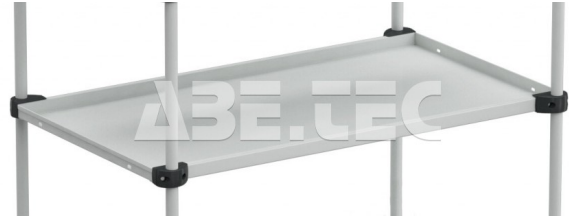

## Prídavná polica TRHA 510

Obj. číslo:	103002368
Dostupnosť:	5 - 6 týždňov

### Popis

Príslušenstvo k nastaviteľným vozíkom TRTA 5102 a TRTA 5104. Vhodná pre všetky vozíky. Nosnosť 50 kg. Hrúbka 12 mm. Rozmery 530 x 1000 mm.

### Obsah balenia

Prídavná polica TRHA 510  
 spojovací materiál  
 montážne inštrukcie

### Technické dáta

Názov parametra	Hodnota
Šírka	1000 mm
Hĺbka	530 mm
Nosnosť	50 kg
ESD prevedenie	ne