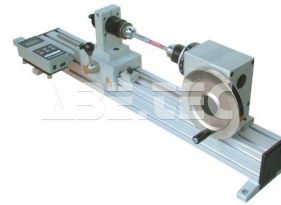

## Ručné skúšobné zariadenie momentu TSTHE horizontálne

Obj. číslo:	106001181
Dostupnosť:	4 týždne

### Popis

Skúšobné zariadenie na meranie momentu je ideálne pre širokú paletu aplikácií s testovaním momentu až do 11,3 Nm. Rozsah rýchlostí 12°/otáčku kolesa. Horizontálne prevedenie.

### Obsah balenia

Ručné skúšobné zariadenie momentu TSTHE horizontálne

### Technické dáta

Názov parametra	Hodnota
Typ skúšobného prístroja	měření momentu
Silová kapacita	11.3 Nm
Maximálna dĺžka dráhy	394 mm
Rozmery	151.0 x 772.0 x 254.0 mm