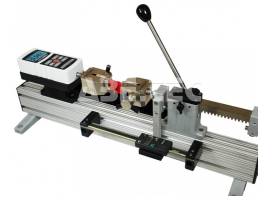

## Ručné skúšobné zariadenie TSA750HE horizontálne

Obj. číslo:	106001176
Dostupnosť:	4 týždne

### Popis

Skúšobné zariadenie na meranie sily ovládateľ pákou je dokonalým riešením pre rýchle testovanie ťahu a tlaku do 3,75 kN. Maximálna dráha 152 mm. Horizontálne prevedenie.

### Obsah balenia

Ručné skúšobné zariadenie TSA750HE horizontálne

### Technické dáta

Názov parametra	Hodnota
Typ skúšobného prístroja	měření síly
Silová kapacita	3750 N
Maximálna dĺžka dráhy	152 mm
Rozmery	622.0 x 152.4 x 173.7 mm