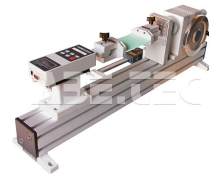

Ručné skúšobné zariadenie veľkokapacitné TSFHE horizontálne

Obj. číslo:	106001185
Dostupnosť:	4 týždne

Popis

Digitálne zobrazenie dráhy (na objednávku), dráha 152 mm [6"], rozlíšenie 0,01 mm [0,0005"], výstup SPC pre automatizovaný zber dát. Montážna doska obsahuje maticu so závitovými otvormi na uchopenie a upevnenie.

Obsah balenia

Ručné skúšobné zariadenie veľkokapacitné TSFHE horizontálne

Technické dáta

Názov parametra	Hodnota
Typ skúšobného prístroja	měření síly
Silová kapacita	5000 N
Maximálna dĺžka dráhy	102 mm
Rozmery	152.0 x 772.0 x 254.0 mm