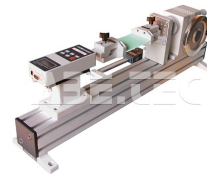

Ručné skúšobné zariadenie veľkokapacitné TSFHE horizontálne

Obj. číslo:	106001185
Dostupnosť:	4 týždne

Popis

Digitálne zobrazenie dráhy (na objednávku), dráha 152 mm [6"], rozlíšenie 0,01 mm [0,0005"], výstup SPC pre automatizovaný zber dát. Montážna doska obsahuje maticu so závitovými otvormi na uchopenie a upevnenie.

Obsah balenia

Ručné skúšobné zariadenie veľkokapacitné TSFHE horizontálne

Technické dáta

Názov parametra	Hodnota
Typ skúšobného prístroja	měření síly
Silová kapacita	5000 N
Maximálna dĺžka dráhy	102 mm
Rozmery	152.0 x 772.0 x 254.0 mm