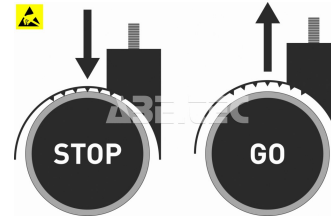

Sada koliesok pre tvrdé podlahy Stop & Go CSTOP-ESD

Obj. číslo:	101005151
Dostupnosť:	5 - 6 týždňov

Popis

Súprava mäkkých koliesok určených na tvrdé podlahy. Duálne bezpečnostné kolieska sú vybavené brzdami citlivými na zaťaženie. Kolieska sa zabrzdí pri zaťažení stoličky. ESD prevedení.

Obsah balenia

Súprava koliesok pre tvrdé podlahy Stop&Go CSTOP-ESD
 spojovací materiál
 montážne inštrukcie

Technické dáta

Názov parametra	Hodnota
Náhradný diel k stoličkám	všetchny židle
Typ náhradného dielu	kolečka
ESD prevedenie	ano