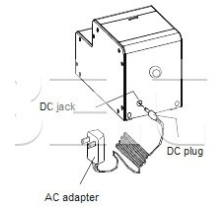

**Sieťový adaptér HS-AD220 pre HS-35-EC**

Obj. číslo:	103006802
Dostupnosť:	4 týždne

**Popis**

Sieťový adaptér (220 V) pre skrutkový podávač Hios HS-35.

**Obsah balenia**

1 x sieťový adaptér HS-AD220 pre HS-35-EC