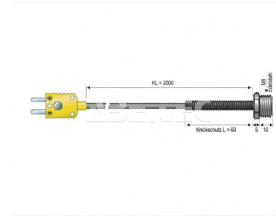

## Snímač pre priskrutkovanie B & B Thermotechnik, typ K (NiCrNi), -50 až +400

Obj. číslo:	103006213
Dostupnosť:	zvyčajne 1 týždeň

### Popis

Naskrutkovateľné čidlo s vonkajším závitom M8 z nerezovej ocele. Termo Drôt 2 m, izolovaný skleným vláknom, vonkajší plášť vystužený nerezovou oceľou.

### Obsah balenia

Snímač pre priskrutkovanie B & B Thermotechnik, typ K (NiCrNi), -50 až +400 °C, so závitom