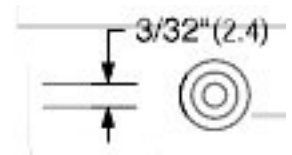

Spájkovací hrot ET-BB (EW-515)

Obj. číslo:	102001247
Dostupnosť:	2 - 3 týždne

Popis

Šírka spájkovacej plochy 3/32" (2,4 mm). Plato spájkovací hrot vhodný pre stanice Weller WE, EC, MC, WCC, WTL, DTL a DEC.

Obsah balenia

Spájkovací hrot ET-BB (EW-515)

Technické dáta

Názov parametra	Hodnota
Šírka spájkovacieho hrotu	2.4 mm
Typ hrotov Weller	ETx
Spájkovací hrot pre stanice	Weller
Spájkovacie hroty	klasické
Funkcia hrotov	pájecí