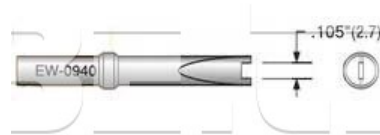

## Spájkovací hrot ETSMD 2.5mm (EW-0940)

Obj. číslo:	102001221
Dostupnosť:	skladom

Výprodej

Poslední kusy

### Popis

Šírka spájkovacie plochy .105 "(2,7 mm).

### Obsah balenia

Spájkovací hrot ETSMD 2.5mm (EW-0940)