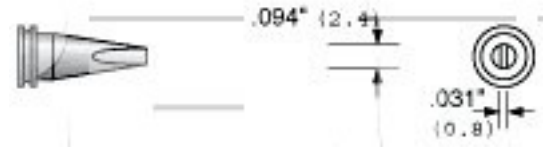

Spájkovací hrot LT-B (MS-3300)

Obj. číslo:	102001258
Dostupnosť:	skladom

Popis

Šírka spájkovacie plochy, 094 "(2,4 mm), výška spájkovacie plochy, 031" (0,8 mm).

Obsah balenia

Spájkovací hrot LT-B (MS-3300)

Technické dáta

Názov parametra	Hodnota
Šírka spájkovacieho hrotu	2.4 mm
Výška spájkovacej plochy	0.8 mm
Typ hrotov Weller	LTx
Spájkovací hrot pre stanice	Weller, Atten
Spájkovacie hroty	klasické
Funkcia hrotov	pájecí