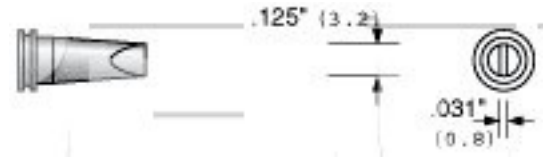

## Spájkovací hrot LT C (MS-3400)

Obj. číslo:	102001259
Dostupnosť:	skladom

### Popis

Šírka spájkovacie plochy, 125" (3,2 mm), výška spájkovacie plochy, 031" (0,8 mm).

### Obsah balenia

Spájkovací hrot LT C (MS-3400)

### Technické dáta

Názov parametra	Hodnota
Šírka spájkovacieho hrotu	3.2 mm
Typ hrotov Weller	LTx
Spájkovací hrot pre stanice	Weller, Atten
Spájkovacie hroty	klasické
Funkcia hrotov	pájecí
Výška spájkovacej plochy	0.8 mm