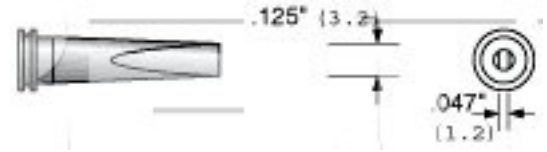

## Spájkovací hrot LT M (MS-3450)

Obj. číslo:	102001260
Dostupnosť:	skladom

### Popis

Šírka spájkovacie plochy, 125" (3,2 mm), výška spájkovacie plochy, 047" (1,2 mm).

### Obsah balenia

Spájkovací hrot LT M (MS-3450)

### Technické dáta

Názov parametra	Hodnota
Šírka spájkovacieho hrotu	3.2 mm
Typ hrotov Weller	LTx
Spájkovací hrot pre stanice	Weller, Atten
Spájkovacie hroty	klasické
Funkcia hrotov	pájecí
Výška spájkovacej plochy	1.2 mm