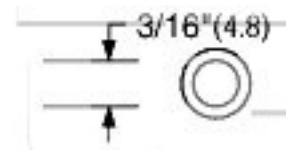

### Popis

Šírka spájkovacia plochy 3/16 "(4,8 mm), teplota spájkovania 425 ° C.

### Technické dáta

Názov parametra	Hodnota
Teplota spájkovania	425 °C
Šírka spájkovacieho hrotu	4.8 mm
Typ hrotov Weller	PTx
Spájkovací hrot pre stanice	Weller
Spájkovacie hroty	klasické
Funkcia hrotov	pájecí