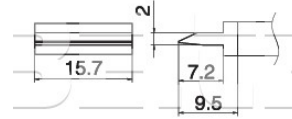

Spájkovací hrot Spatula 15,7 T15-1402

Obj. číslo:	102001563
Dostupnosť:	skladom

Popis

Šírka spájkovacej plochy 15,7 mm, dĺžka hrotu 9,5 mm. šírka hrotu 2,0 mm. Pre spájkovacie stanice FX-951, FX-950, FX-952, FM-203.

Obsah balenia

Spájkovací hrot Spatula 15,7 T15-1402

Technické dáta

Názov parametra	Hodnota
Šírka hrotu	2.0 mm
Šírka spájkovacieho hrotu	15.7 mm
Dĺžka hrotu	9.5 mm
Spájkovací hrot pre stanice	Hakko
Spájkovacie hroty	kompaktní
Funkcia hrotov	pájecí
Séria hrotov Hakko	Série HAKKO T15
Tvar spájkovacieho hrotu	Spatula - veľmi široký plochý
Model spájkovacej/odpájacej stanice	FM-202, FM-203, FM-204, FM-206, FX-950, FX-951, FX-952
Typ spájkovacej rúčky/pištole/termoklieští	FM - 2021, FM - 2027, FM - 2028