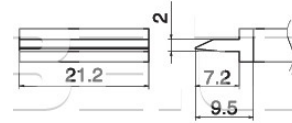

Spájkovací hrot Spatula 21,2 T15-1403

Obj. číslo:	102001564
Dostupnosť:	4 týždne

Popis

Šírka spájkovacej plochy 21,2 mm, dĺžka hrotu 9,5 mm. šírka hrotu 2,0 mm. Pre spájkovacie stanice FX-951, FX-950, FX-952, FM-203.

Obsah balenia

Spájkovací hrot Spatula 21,2 T15-1403

Technické dáta

Názov parametra	Hodnota
Šírka hrotu	2.0 mm
Šírka spájkovacieho hrotu	21.2 mm
Dĺžka hrotu	9.5 mm
Spájkovací hrot pre stanice	Hakko
Spájkovacie hroty	kompaktní
Funkcia hrotov	pájecí
Séria hrotov Hakko	Série HAKKO T15
Tvar spájkovacieho hrotu	Spatula - veľmi široký plochý
Model spájkovacej/odpájacej stanice	FM-202, FM-203, FM-204, FM-206, FX-950, FX-951, FX-952
Typ spájkovacej rúčky/pištole/termoklieští	FM - 2021, FM - 2027, FM - 2028