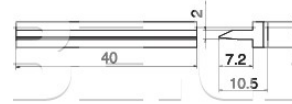

## Spájkovací hrot Spatula 40 T15-1406

Obj. číslo:	102001565
Dostupnosť:	skladom

### Popis

Šírka spájkovacej plochy 40,0 mm, dĺžka hrotu 10,5 mm. šírka hrotu 2,0 mm. Pre spájkovacie stanice FX-951, FX-950, FX-952, FM-203.

### Technické dáta

Názov parametra	Hodnota
Šírka hrotu	2.0 mm
Šírka spájkovacieho hrotu	40.0 mm
Dĺžka hrotu	10.5 mm
Spájkovací hrot pre stanice	Hakko
Spájkovacie hroty	kompaktní
Funkcia hrotov	pájecí
Séria hrotov Hakko	Série HAKKO T15
Tvar spájkovacieho hrotu	Spatula - veľmi široký plochý
Model spájkovacej/odpájacej stanice	FM-202, FM-203, FM-204, FM-206, FX-950, FX-951, FX-952
Typ spájkovacej rúčky/pištole/termoklieští	FM - 2021, FM - 2027, FM - 2028