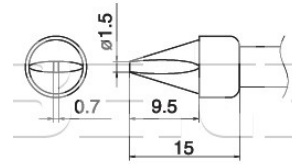

Spájkovací hrot T15-XD15 -1,5XD

Obj. číslo:	102001617
Dostupnosť:	4 týždne

Popis

Dĺžka hrotu 13,0 mm, hĺbka otvoru 9,5 mm, šírka otvoru 1,5 mm. Pre spájkovacie stanice FX-951, FX-950, FX-952, FM-203.

Obsah balenia

Spájkovací hrot T15-XD15 -1,5XD

Technické dáta

Názov parametra	Hodnota
Šírka výrezu hrotu	1.5 mm
Hĺbka otvoru	9.5 mm
Dĺžka hrotu	13.0 mm
Spájkovací hrot pre stanice	Hakko
Spájkovacie hroty	kompaktní
Funkcia hrotov	pájecí
Séria hrotov Hakko	Série HAKKO T15
Tvar spájkovacieho hrotu	D - plochý
Model spájkovacej/odpájacej stanice	FM-202, FM-203, FM-204, FM-206, FX-950, FX-951, FX-952
Typ spájkovacej rúčky/pištole/termoklieští	FM - 2021, FM - 2027, FM - 2028