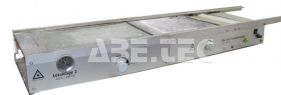

Spájkovacie linka GTA

| | |
|-------------|--------------|
| Obj. číslo: | 102002938 |
| Dostupnosť: | 1 - 2 týždne |

Popis

Spájkovacia linka GTA je určená pre prototypovú a malosériovú výrobu osadených dosiek s plošnými spojmi o veľkosť 180 x 180 mm. Penový dávkovač taviva a predohrev pripraví dosku k spájkovaniu.

Video

<https://www.abetec.sk/sk/eshop/product/spajkovacie-linka-gta/?videos=1>

Obsah balenia

- Spájkovacia modul GT 180
- Dávkovač taviva GT 400
- Spájkovacia rámik 180 x 180 mm 2ks
- Návod na použitie
- Sieťový kábel

Technické dáta

| Názov parametra | Hodnota |
|----------------------------|--------------|
| Maximálny rozmer DPS | 180 x 180 mm |
| Šírka dosky | 180 mm |
| Max. pracovná teplota | 360 °C |
| Obsah spájkovacej zliatiny | 4.5 kg |
| Obsah taviva | 0.4 l |
| Napájacie napätie | 230 V |