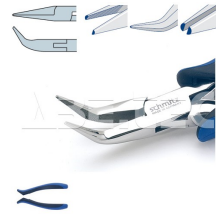

Úchopové kliešte špicaté 4414HS22 zúbkované

Obj. číslo:	103003031
Dostupnosť:	2 - 3 týždne

Popis

Úchopové kliešte špicaté so zahnutými a dlhými čeľusťami, polgulaté špičky. Štandardná verzia, zúbkované vnútorné hrany čeľustí, rukoväť modročierna dvojzložková termoplastická. Dĺžka 155 mm.

Obsah balenia

Úchopové kliešte špicaté 4414HS22 zúbkované

Technické dáta

Názov parametra	Hodnota
Prevedenie kliešte	standardní
Typ klieští	úchopové
Typ hlavy	zoubkované vnútorné hrany čeľustí, dlhé zahnuté čeľusti, polkulaté čeľusti
Rukoväť	modročerná dvousložková termoplastická
ESD prevedenie	ano
Dĺžka	155 mm
Hmotnosť	93 g
Skladová dostupnosť	na zakázku - odběr min 15 ks