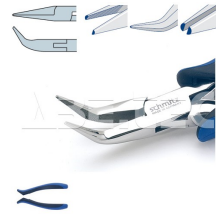

Úchopové kliešte špicaté 4414HS22 zúbkované

Obj. číslo:	103003031
Dostupnosť:	2 - 3 týždne

Popis

Úchopové kliešte špicaté so zahnutými a dlhými čeľuštami, polgulaté špičky. Štandardná verzia, zúbkované vnútorné hrany čeľuští, rukoväť modročierna dvojzložková termoplastická. Dĺžka 155 mm.

Obsah balenia

Úchopové kliešte špicaté 4414HS22 zúbkované

Technické dáta

Názov parametra	Hodnota
Prevedenie kliešte	standardní
Typ klieští	úchopové
Typ hlavy	zoubkované vnitřní hrany čeľuští, dlouhé zahnuté čeľisti, půlkulaté čeľisti
Rukoväť	modročerná dvousložková termoplastická
ESD prevedenie	ano
Délka	155 mm
Hmotnosť	93 g
Skladová dostupnosť	na zakázku - odběr min 15 ks