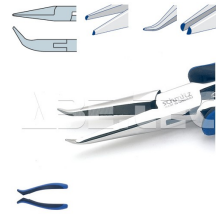

## Úchopové kliešte špicaté 4415HS22 hladké

|             |              |
|-------------|--------------|
| Obj. číslo: | 103003036    |
| Dostupnosť: | 2 - 3 týždne |

### Popis

Úchopové kliešte špicaté so zahnutými a dlhými čeľusťami, polgulaté špičky. Štandardná verzia, hladké vnútorné hrany čeľustí, rukoväť modročierna dvojzložková termoplastická. Dĺžka 155 mm.

### Obsah balenia

Úchopové kliešte špicaté 4415HS22 hladké

### Technické dáta

| Názov parametra     | Hodnota  |
|---------------------|--|
| Prevedenie kliešte  | standardní   |
| Typ klieští         | úchopové   |
| Typ hlavy           | hladké vnútorné hrany čeľustí, krátke zahnuté čeľusti, púlkulaté čeľusti |
| Rukoväť             | modročerná dvousložková termoplastická                                   |
| ESD prevedenie      | ano  |
| Délka               | 155 mm   |
| Hmotnosť            | 93 g   |
| Skladová dostupnosť | na zakázku - odběr min 15 ks   |