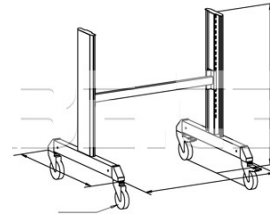

### Popis

Montážny vozík poskytujúce mobilné pracoviská aj ukladacie priestory. Modulárna šírka M750, rozmery rámu 800 x 715 x 855, max. Nosnosť 300 kg.

### Obsah balenia

Vozík Fitter's Trolley, rám, C73041000

spojovací materiál

montážne inštrukcie

### Technické dáta

Názov parametra	Hodnota
Rozmery	800 x 715 x 855 mm
Nosnosť	300 kg
Modulárna šírka	M750